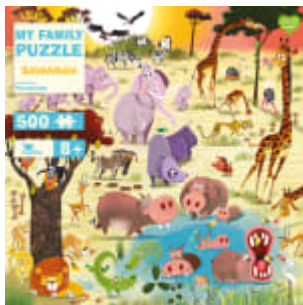

My Family Puzzle - Flowers

Ein zauberhaftes Puzzle für die ganze Familie

vierfarbig illustriert von Kaja Kajfež

ab 8 Jahren

Puzzle

Puzzle

31,6 x 31,6 x 2,0 cm

€ 16,00 (D)

19. Januar 2023

Ein Puzzle mit 500 Teilen für Kinder und Erwachsene.

Tauche ein in das bunte Blütenmeer und entdecke all die Tiere, die hier zwischen Blumen und Gräsern leben. Wenn alle 500 Puzzleteile zusammengefügt sind, eröffnet sich für den Betrachter eine zauberhafte Blumenwiese – ein farbenfroher Lebensraum für viele heimische Tiere. Auf spielerische Weise trainiert das Puzzle Konzentration und Feinmotorik und ist genau das Richtige für eine gemeinsame Familienzeit.

Weitere Titel:

My Family Puzzle - Northern Wildlife

My Family Puzzle - Australia

My Family Puzzle - Galapagos

My Family Puzzle - Savannah

My Family Puzzle - Ocean

My Family Puzzle - Jungle