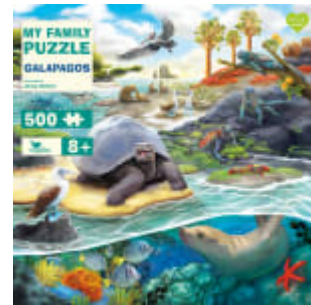

My Family Puzzle - Flowers

Ein zauberhaftes Puzzle für die ganze Familie

vierfarbig illustriert von Kaja Kajfež

ab 8 Jahren

Puzzle

Puzzle

31,6 x 31,6 x 2,0 cm

€ 16,00 (D)

19. Januar 2023

Ein Puzzle mit 500 Teilen für Kinder und Erwachsene.

Tauche ein in das bunte Blütenmeer und entdecke all die Tiere, die hier zwischen Blumen und Gräsern leben. Wenn alle 500 Puzzleteile zusammengefügt sind, eröffnet sich für den Betrachter eine zauberhafte Blumenwiese – ein farbenfroher Lebensraum für viele heimische Tiere. Auf spielerische Weise trainiert das Puzzle Konzentration und Feinmotorik und ist genau das Richtige für eine gemeinsame Familienzeit.

Weitere Titel:

My Family Puzzle - Northern Wildlife

My Family Puzzle - Australia

My Family Puzzle - Galapagos

My Family Puzzle - Savannah

My Family Puzzle - Ocean

My Family Puzzle - Jungle