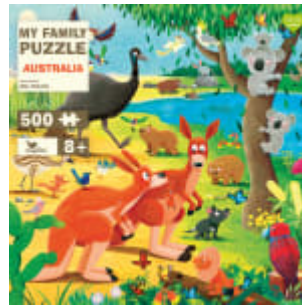

My Family Puzzle - Flowers

Ein zauberhaftes Puzzle für die ganze Familie

vierfarbig illustriert von Kaja Kajfež

ab 8 Jahren

Puzzle

Puzzle

31,6 x 31,6 x 2,0 cm

€ 16,00 (D)

19. Januar 2023

Ein Puzzle mit 500 Teilen für Kinder und Erwachsene.

Tauche ein in das bunte Blütenmeer und entdecke all die Tiere, die hier zwischen Blumen und Gräsern leben. Wenn alle 500 Puzzleteile zusammengefügt sind, eröffnet sich für den Betrachter eine zauberhafte Blumenwiese – ein farbenfroher Lebensraum für viele heimische Tiere. Auf spielerische Weise trainiert das Puzzle Konzentration und Feinmotorik und ist genau das Richtige für eine gemeinsame Familienzeit.

Weitere Titel:

My Family Puzzle - Northern Wildlife

My Family Puzzle - Australia

My Family Puzzle - Galapagos

My Family Puzzle - Savannah

My Family Puzzle - Ocean

My Family Puzzle - Jungle